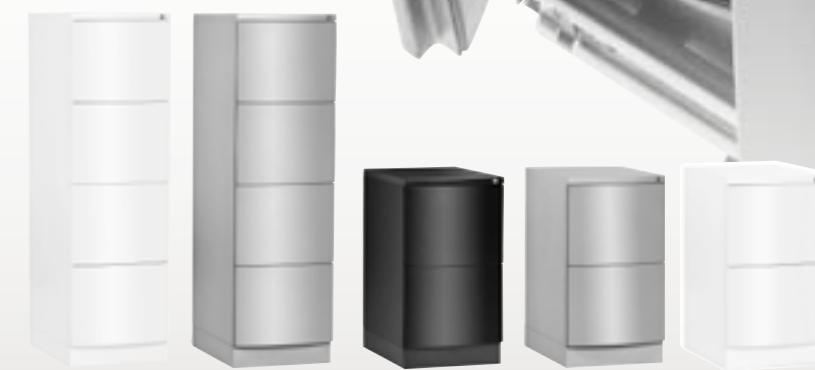

Design arkivskap

Det stilfulle alternativ

Med sine buede former bidrar skapet til å sette preg på et flott kontor. Arkivskapet ivaretar alle krav som stilles til skikkelig oppbevaring; beregnet for standard A4-format, med 100% uttrekk i skuffene, jevn og stillegående opplagring i glideskinner og godkjent for 35 kg oppbevaring. Leveres i tre fargealternativ: perlehvitt (RAL1013), sort (RAL9005) og alugrå (RAL9006).

Varenr.	Beskrivelse	h x b x d (mm)	Farge
K103956	4 skuffer	1320 x 390 x 570	Perlehvitt
K104056	4 skuffer	1320 x 390 x 570	Sort
K104057	4 skuffer	1320 x 390 x 570	Alugrå
K103957	2 skuffer	720 x 390 x 570	Perlehvitt
K104058	2 skuffer	720 x 390 x 570	Sort
K104059	2 skuffer	720 x 390 x 570	Alugrå