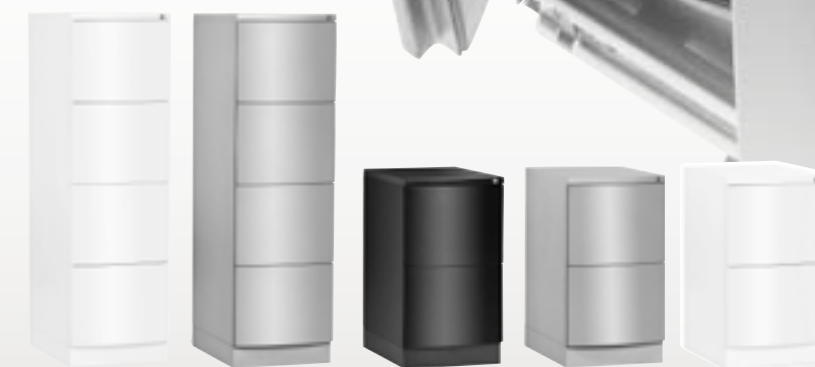

Design arkivskap

Det stilfulle alternativ

Med sine buede former bidrar skapet til å sette preg på et flott kontor. Arkivskapet ivaretar alle krav som stilles til skikkelig oppbevaring; beregnet for standard A4-format, med 100% uttrekk i skuffene, jevn og stillegående opplagring i glideskinner og godkjent for 35 kg oppbevaring. Leveres i tre fargealternativ: perlehvitt (RAL1013), sort (RAL9005) og alugrå (RAL9006).

Varenr.	Beskrivelse	h x b x d (mm)	Farge
K103956	4 skuffer	1320 x 390 x 570	Perlehvitt
K104056	4 skuffer	1320 x 390 x 570	Sort
K104057	4 skuffer	1320 x 390 x 570	Alugrå
K103957	2 skuffer	720 x 390 x 570	Perlehvitt
K104058	2 skuffer	720 x 390 x 570	Sort
K104059	2 skuffer	720 x 390 x 570	Alugrå