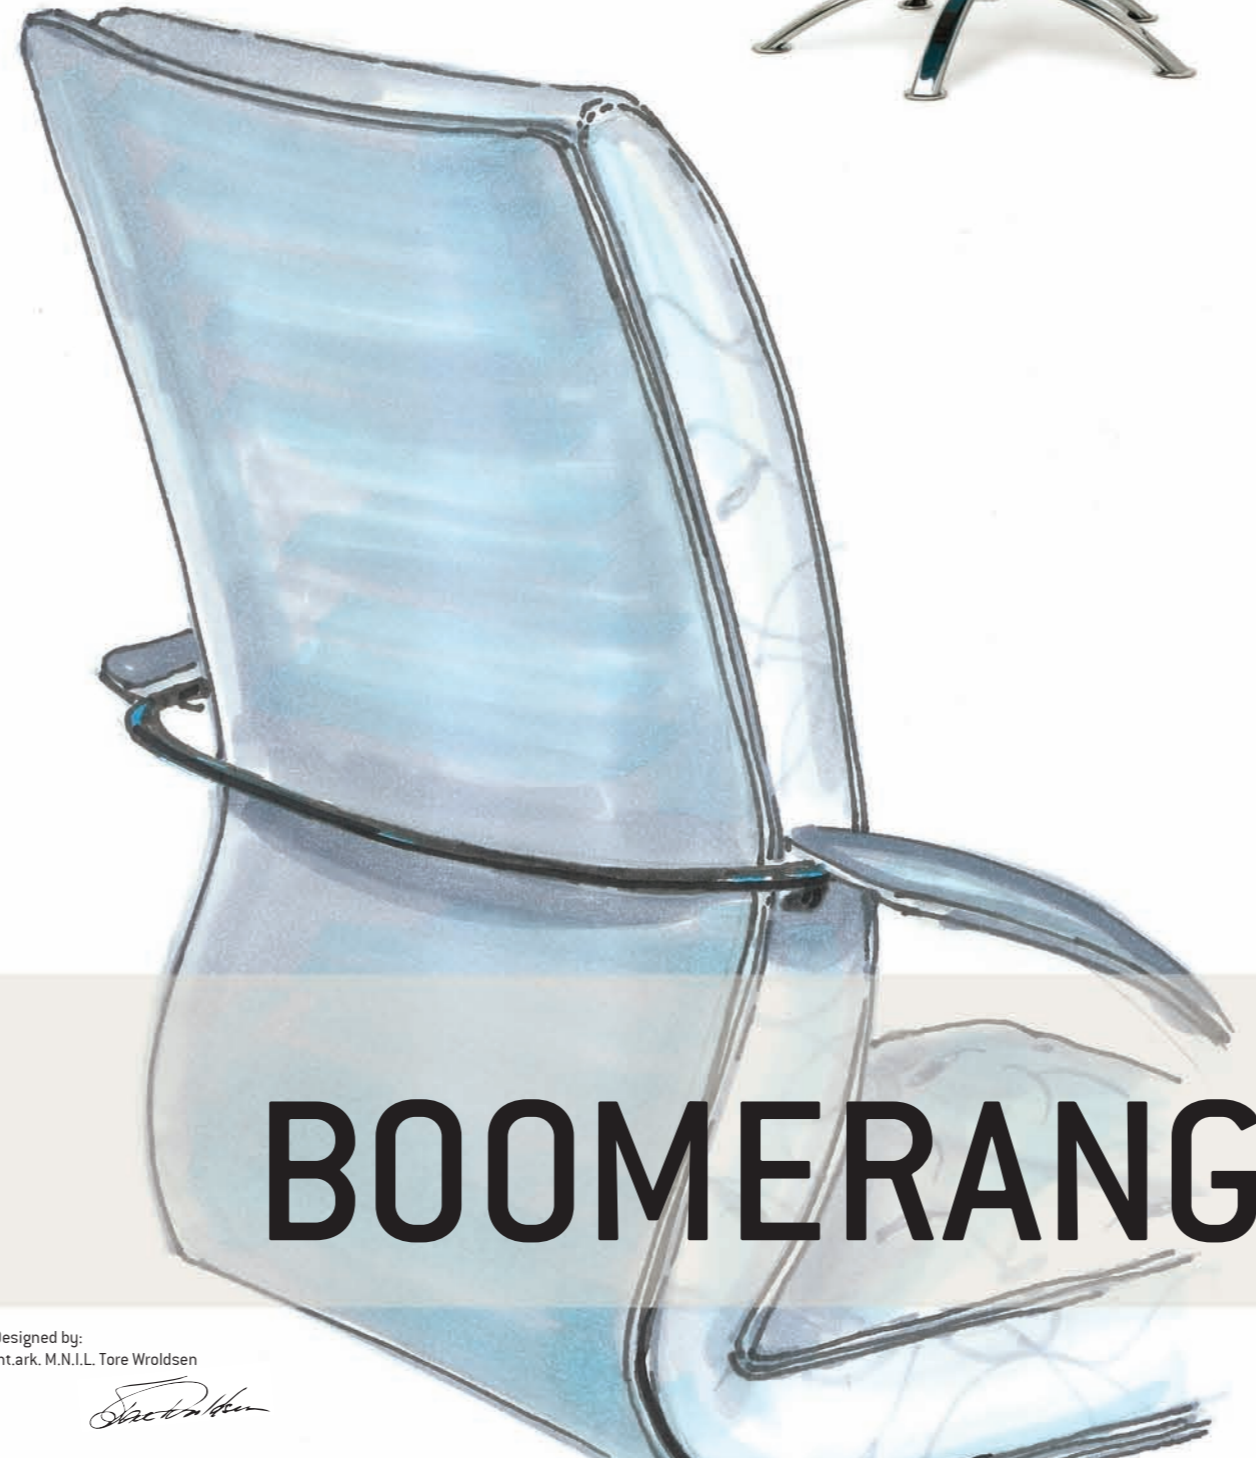

DESIGN FROM NORWAY

BOOMERANG

BOOMERANG stol/chair/Stuhl

Høyde/Height/Höhe: 960 mm
Sittedybde/Depth seat/Sitzhöhe: 480 mm
Sittedybde/Depth seat/Sitztiefe: 460 mm
Dybde/Depth/Tiefe: 670 mm
Bredde/Width/Breite: 740

UK Boomerang is an armchair in the "Touch" family. With our own newly designed chassis and moulded body (alternatively with veneer shell and upholstery) this chair offers excellent seating comfort.

D Boomerang ist ein Lehn-/Ruhstuhl der "Touch" Familie. Mit neuem, eigenen gestaltetem Stuhluntergestell, sowie einem gegossenen Stuhlkorper (alternativ mit Furnierschale und Polsterung) ist dies ein Stuhl mit höchstem Sitzkomfort.